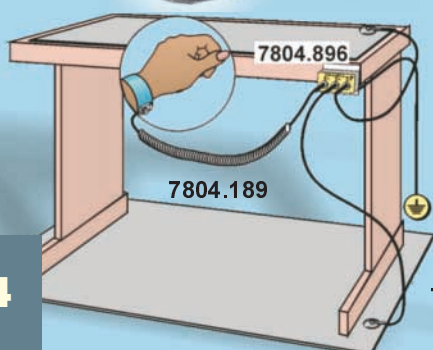

R=1MΩ

female 10mm

7804.886

female 10mm

3m

R=1MΩ

csatlakozó Φ 5,3x8mm

TIPIKUS FELHASZNÁLÁSI MÓDOK