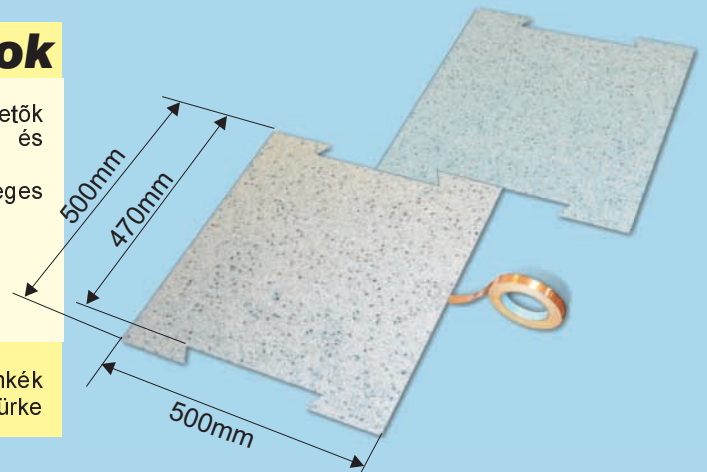

égszínkék

szürke

ASZTALBORÍTÁSOK

- Igényel egy tökéletes, sima, tartósan száraz és ép alap padlózatot
- Ne használjon vezetőképes alapozó réteget mert csökkenti az alap padlózot felszívó képességét
- Hozza létre a réz hálót és csatlakoztassa a földelési ponthoz.
- Használjon vezetőképes ragasztót a gumi padlóborításhoz.
- A két komponensű polyurethan ragasztónak kitűnő mechanikai karakterisztikája van és alkalmazható minden általános anyagokhoz mely az építőiparban használatos.
- Részletes kiépítési folyamatok elérhetőek igény szerint

7805.816

Mat, égszínkék szín, tekercsben 140cm x 2.2mm x 20m.

7805.817

Mat, szürke szín, tekercsben 140cm x 2.2mm x 20m.

Összekapcsolható padlólapok

Gyorsan összerakható padlólapok, melyek szárazon fektethetők bármilyen kemény és egyenes felületre, még sérült, nedves és szennyezett felületre is.

Ahhoz, hogy megbízható földelési kapcsolat legyen kiépítve, szükséges a padlózot alatt egy leföldelt rézháló kiépítése.

Méret: 500 x 500 x 4 mm

Súly: 6 kg/m²

Csomagolás: 20 padlólap / csomag (4,7m²)

7805.800

Összekapcsolható padlólap, égszínkék

7805.801

Összekapcsolható padlólap, szürke

ECO V4 ragasztó borításokhoz, egy komponensű

Vezetőképes ragasztóanyag munkaasztalokhoz és padlózatokhoz.
Rs.: $3 \times 10^5 \Omega$