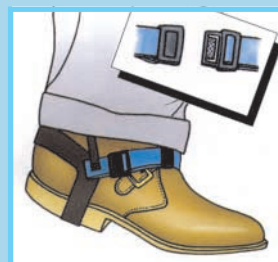

BAGGY - beauty case per aree EPA

Per contenere gli effetti personali all'interno dell'area EPA.

Colore:

Dimensioni:

Rs

Nero
320 x 100 x 150(H)mm
< $10^9 \Omega$

7807.910 Beauty case per aree EPA