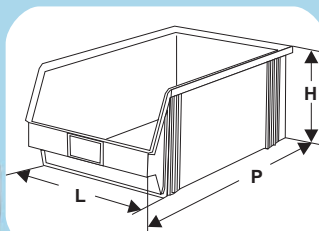

## TECOFIX - cassette

I cassette a bocca di lupo TECOFIX in polipropilene conduttivo sono utili in tutte le applicazioni che necessitano di una costante visibilità e prelievi frequenti della merce.

7804.715	Cassetto TECOFIX 6	95(P)x100(L)x50(H)mm est.
7804.717	Cassetto TECOFIX 6D	95x100x50(H)mm est. con divisore interno
7804.719	Cassetto TECOFIX 5	175x100x75(H)mm est.
7804.721	Cassetto TECOFIX 4	235x145x125(H)mm est.
7804.723	Cassetto TECOFIX 3Z	350x200x145(H)mm est.
7804.725	Cassetto TECOFIX 3	350x200x200(H)mm est.
7804.727	Cassetto TECOFIX 2	500x300x200(H)mm est.
7804.728	Etichetta gialla per TECOFIX 6, 6D	79,5 x 15mm
7804.731	Etichetta gialla per TECOFIX 5	79 x 22mm
7804.729	Etichetta gialla per TECOFIX 4,3Z	80 x 31mm
7804.730	Etichetta gialla per TECOFIX 3, 2	81 x 40mm

## FUTURA cassette

- linea moderna ed ergonomica
- maggior robustezza dei TECOFIX
- impilabili
- agganciabili sul retro (FUTURA 5-4)
- polipropilene conduttivo
- $R_s < 10^6 \Omega$
- completamente compatibili con i modelli TECOFIX

## VISTAFIX - telaio porta cassette

I telai a rastrelliera VISTAFIX completi di cassette a bocca di lupo TECOFIX vengono utilizzati sui tavoli di montaggio di schede elettroniche ed occupano pochissimo spazio sulla superficie del tavolo. I telai VISTAFIX realizzati in lamiera zincata, sono disponibili in 6 modelli standard.