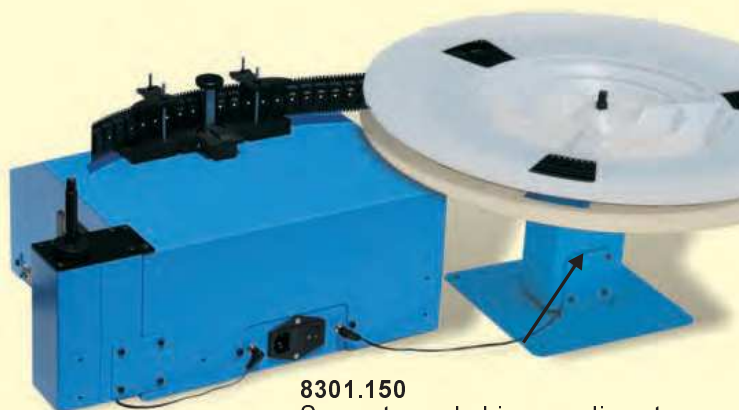

COUNTY-S EVO

County-S EVO tastiera controllo

8301.110
Bobina vuota in
alluminio

8301.150
Supporto per bobine con diametro
> 400mm

8301.131
8301.133

Contapezzi County-S EVO 230V/50-60Hz
Contapezzi County-S EVO 230V/50-60Hz
con Empty Pocket Check

Bobina vuota in alluminio, diametro 350mm

8301.155

Barcode e cavo spiralato

8301.095

Stampante termica diretta

8301.096

Rotolo da 1360 etichette 57x51mm

Barcode per County EVO e County-S EVO

Barcode piccolo, leggero e dal design ergonomico, dotato di cavo spiralato, ampio angolo di scannata per la lettura di codici particolarmente larghi da una distanza più ravvicinata, protezione IP42.

Il barcode viene collegato e alimentato dalla contapezzi EVO tramite un unico connettore, senza avere l'ingombro di due cavi distinti.

8301.155

Barcode e cavo spiralato

Stampante per County EVO e County-S EVO

Stampante termica diretta realizzata secondo criteri di robustezza e affidabilità, con alimentatore 110/230Vac e cavo di segnale inclusi.